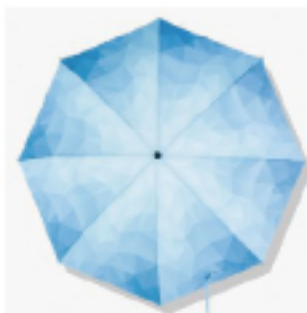

FOLD 折傘

晴雨兼用雨傘

Playful 遊 - P6
U8G19P6N
¥6,690

Bloom綻放 - B1
U8G20B1N
¥6,690

Mystic神秘 - Black黑
U8G20MBN
¥6,690

Mystic神秘 - Red紅
U8G20MRN
¥6,690

Playful 遊 - P1
U8G19P1N
¥6,690

Playful 遊 - P2
U8G19P2N
¥6,690

Playful 遊 - P3
U8G19P3N
¥6,690

Playful 遊 - P4
U8G19P4N
¥6,690

Fresh新鮮 - Green綠
U8G19FGN
¥6,690

Fresh新鮮 - Yellow黃
U8G19FYN
¥6,690

Fresh新鮮 - Blue藍
U8G19FBN
¥6,690

Water水 - Sea海洋
U8G19WSN
¥6,690

Water水 - Lake碧い湖
U8G19WLN
¥6,690