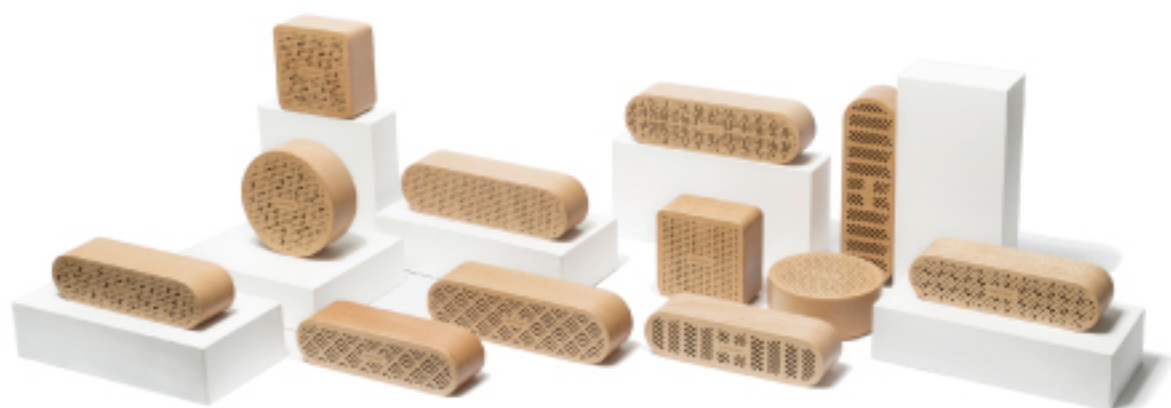

木製スピーカー

好きな音楽をいつでも気軽に

オルゴール
Round Music Box

MB1301 ¥ 5,900
ブナ材 (ドイツ)
18.0x9.8x8.5 cm