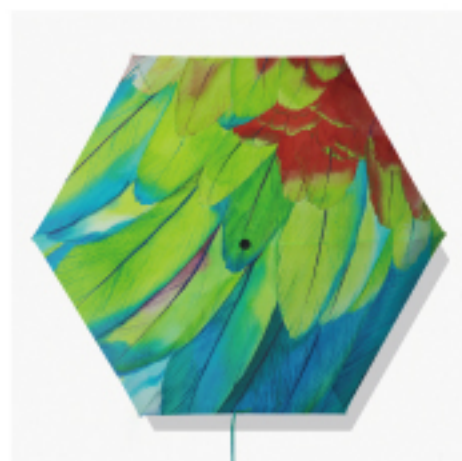

ナノ折畳み式アンブレラ 8K- 羽 - 希冀朗朗
U5Z21Y1N
¥ 8,390

ナノ・二重層・アンブレラ - 羽 - 羽翼煌煌
U8G20Q10N
¥ 8,390

ナノ折畳み式アンブレラ 8K- 羽 - 羽翼煌煌
U5Z21Y2N
¥ 8,390

LONG

長傘

(スティック型)

Pure純粹 - Black黒
U7G19PBN
¥6,000

Pure純粹 - DarkBlue深藍
U7G19PDN
¥6,000